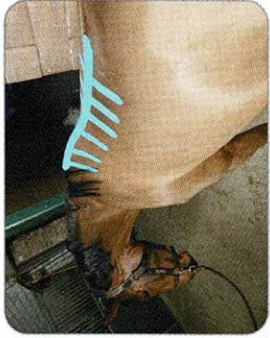

EEN GEZONDE GEEST
IN EEN GEZOND LICHAAM
OOK VOOR UW PAARD

HOF TER BIEZEN
CENTRUM VOOR
PAARDENREVALIDATIE

Delphine Vandersarren
Erkend Shiatsu & Taping Practitioner
Lid van de Belgische Shiatsu Federatie

HOF TER BIEZEN
CENTRUM VOOR
PAARDENREVALIDATIE

Equine Bodyworker

 Manuele therapie

 Shiatsu practitioner (drukpuntmassage)

 EMFR therapeut

(Equine Myofasciale Release
via triggerpuntmassage)

(myofasciaal triggerpunt = pijnlijke spierverharding)